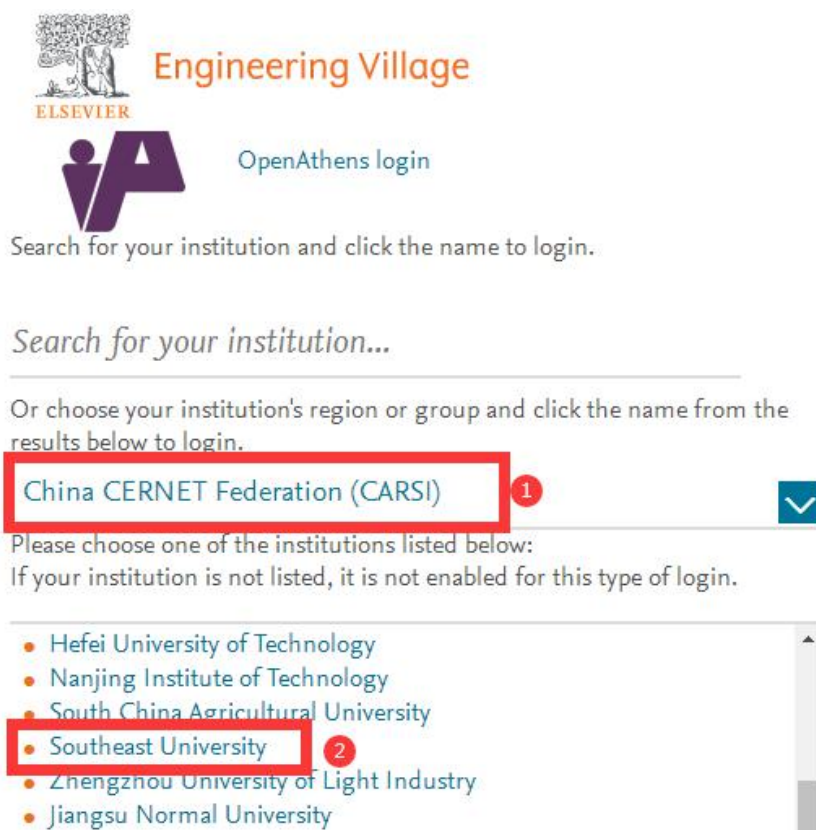

## CARSI 用户资源访问流程 (EI)

第一步 输入 EI 网址：<https://www.engineeringvillage.com/>，选择“Other Institution Login”

第二步 在本地机构所属群组中选择“China CERNET Federation”，选择“Southeast University”，跳转到东南大学东南大学统一身份认证页面

### 第三步 登录成功，访问 EI