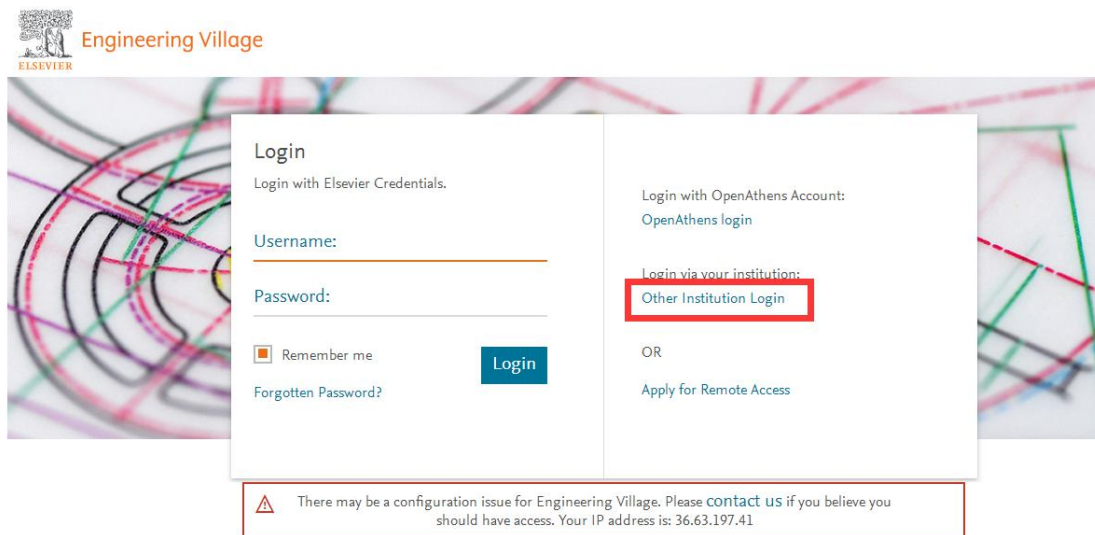

## CARSI 用户资源访问流程 (EI)

第一步 输入 EI 网址：<https://www.engineeringvillage.com/>，选择“Other Institution Login”

第二步 在本地机构所属群组中选择“China CERNET Federation”，选择“Southeast University”，跳转到东南大学东南大学统一身份认证页面

### 第三步 登录成功，访问 EI