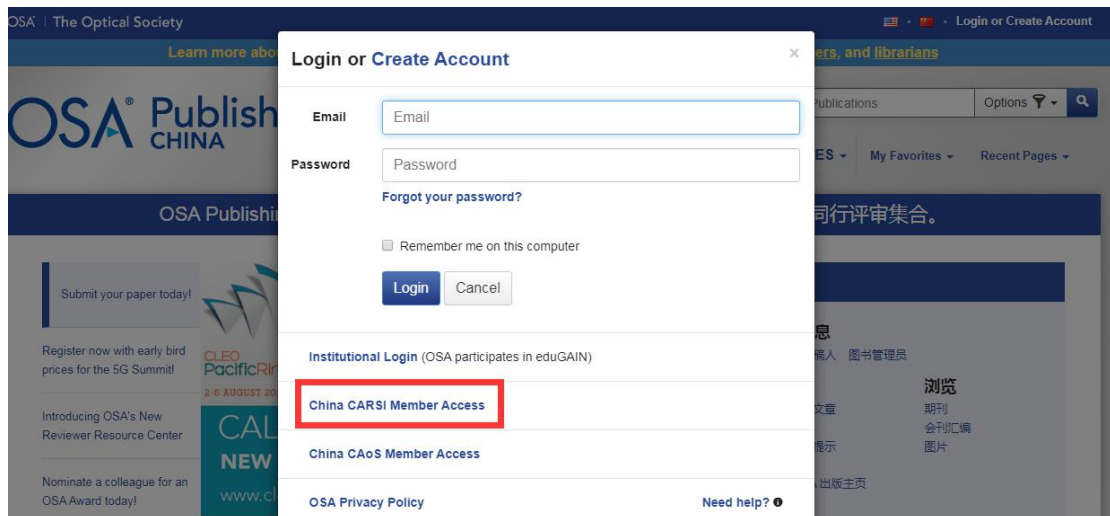

OSA ( 美国光学学会 )

第一步 输入 OSA 数据库网址：<https://www.osapublishing.org/china/>，选择“Login in”

第二步 选择“CARSI”入口

第三步 在查找机构中输入学校名称“Southeast University”，跳转到东南大学东南大学统一身份认证页面